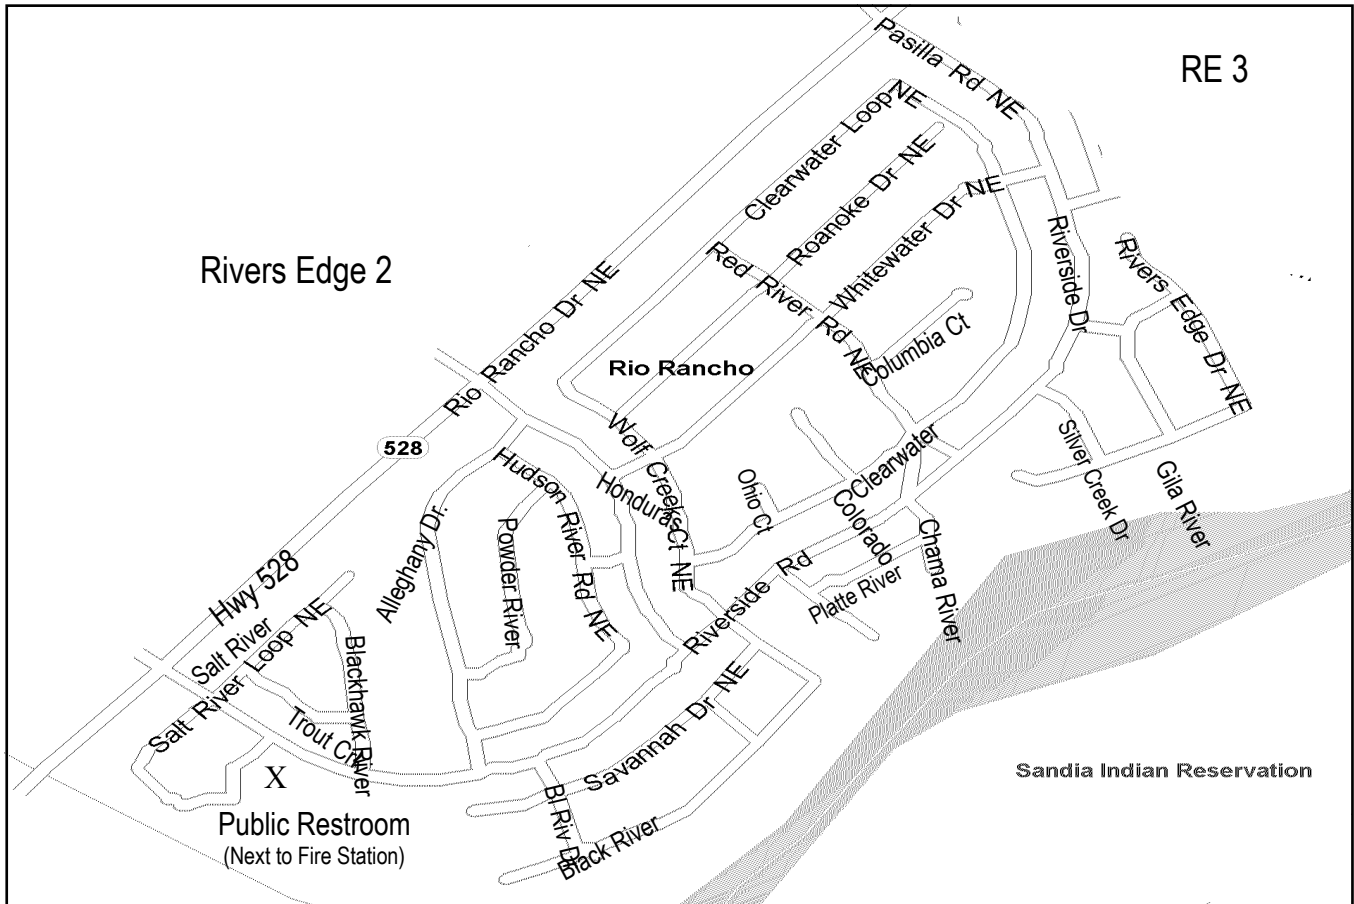

- 1725 Allegheny Dr NE
- 1740 Allegheny Dr NE
- 1789 Allegheny Dr NE
- 1721 Black River Ct NE
- 1749 Black River Dr NE
- 1620 Blackhawk River Dr
- 6755 Chama River Ct NE
- 1833 Clearwater Lp NE
- 1888 Clearwater Lp NE
- 1917 Clearwater Lp NE
- 2005 Clearwater Lp NE
- 2081 Clearwater Lp NE
- 2097 Clearwater Lp NE
- 2109 Clearwater Lp NE
- 2070 Columbia Ct NE
- 2071 Columbia Ct NE
- 1700 Hudson River Rd NE
- 1709 Hudson River Rd NE
- 1757 Hudson River Rd NE

- 1772 Hudson River Rd NE
- 6750 Lazy River Ct NE
- 6750 Oho Ct NE
- 1801 Platte River Rd NE
- 1808 Platte River Rd NE
- 1812 Platte River Rd NE
- 1720 Powder River Dr NE
- 1744 Powder River Dr NE
- 2042 Rivers Edge Dr NE
- 2119 Rivers Edge Dr NE
- 2122 Rivers Edge Dr NE
- 2129 Rivers Edge Dr NE
- 2138 Rivers Edge Dr NE
- 1609 Salt River Ct NE
- 1617 Salt River Ct NE
- 1937 Roanoke Dr NE
- 1968 Roanoke Dr NE
- 1973 Roanoke Dr NE
- 1605 Salt River Ct NE

- 1609 Salt River Rd NE
- 1625 Salt River Dr NE
- 1629 Salt River Ct NE
- 1637 Salt River Rd NE
- 1708 Savannah Dr NE
- 6692 Shenandoah Rvr Ct
- 6751 Silver Creek Dr NE
- 1901 Whitewater Dr NE
- 1908 Whitewater Dr NE
- 1941 Whitewater Dr NE

RIVERS EDGE 3

- 2301 Agua Fria Dr NE
- 2305 Agua Fria Dr NE
- 2333 Agua Fria Dr NE
- 2336 Agua Fria Dr NE
- 2437 Agua Fria Dr NE
- 2528 Baldy Loop NE
- 7259 Carrizo Dr NE

X = Public Restroom

Mark & Sheila's
Neighborhood Yard Sale Series